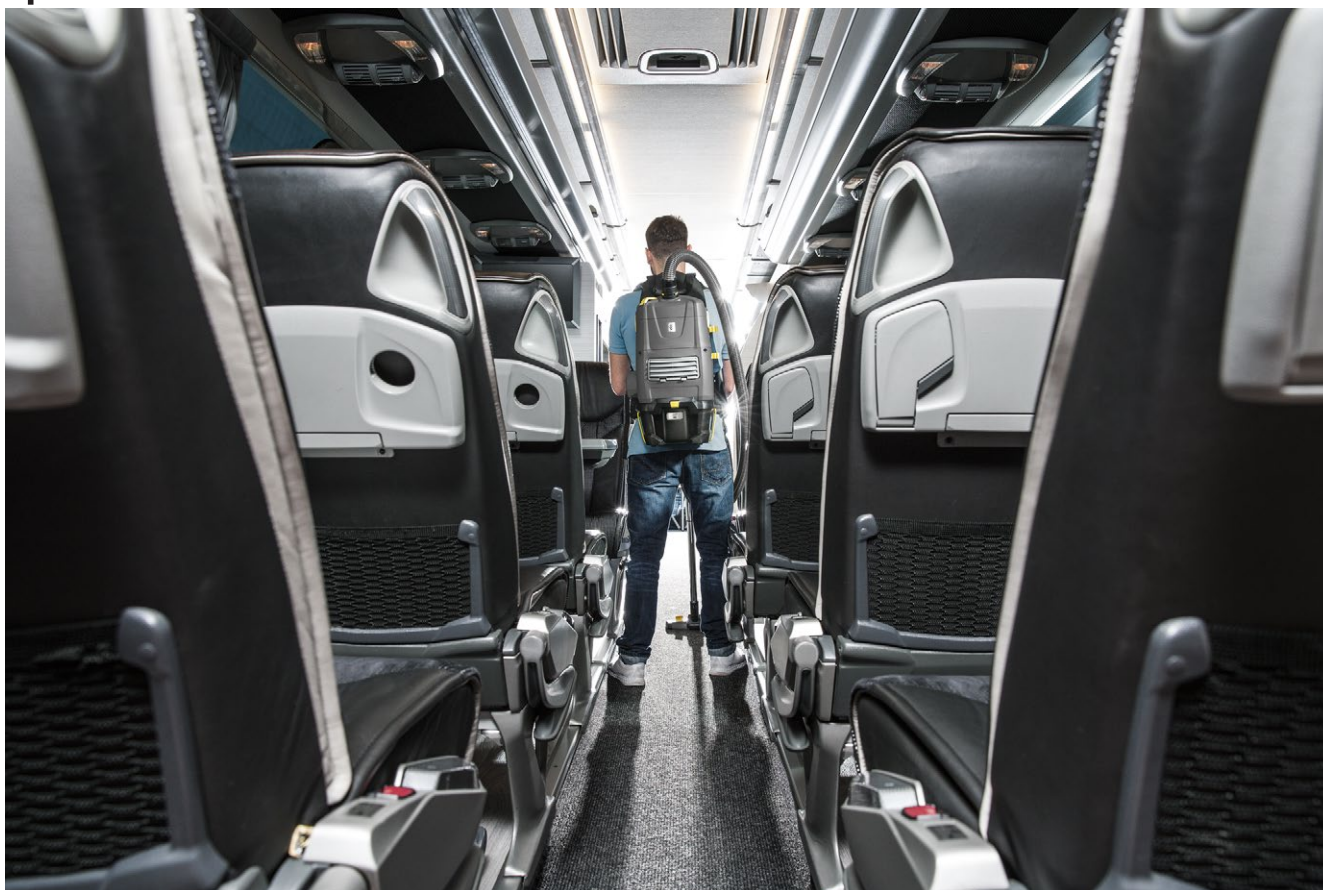

BV 5/1 Vp Pack

- Мощный аккумулятор Kärcher Battery Power+ 36 В
- Индикация заряда батареи на панели управления
- Телескопическая трубка

Технические характеристики

№ для заказа	1.394-250.0	
Штрих-код (EAN)	4054278540580	
Параметры электросети	~ / В / Гц	1 / 220 – 240 / 50 – 60
Объем мусоросборника	л	5
Аккумуляторная платформа	36 В аккумуляторная платформа	
Напряжение	В	36
Емкость	Ач	7,5
Тип аккумулятора	Съемный литий-ионный аккумулятор	
Необходимое число аккумуляторов	шт.	1
Производительность от 1 заряда	м²	прим. 150 (7,5 Ач) /
Время работы от 1 заряда	мин	макс. 64 (7,5 Ач) /
Время заряда быстрозарядным устройством (до 80 / 100 %)	мин	58 / 81
Зарядный ток	А	6
Параметры электросети для зарядного устройства	В / Гц	100 – 240 / 50 – 60
Масса	кг	8
Размеры (Д × Ш × В)	мм	365 × 340 × 640

Комплектация

Аккумулятор	Аккумулятор Battery Power+ 36 В / 7,5 Ач (1 шт.)	
Зарядное устройство	Быстрозарядное устройство Battery Power+ 36 В (1 шт.)	
Всасывающий шланг	м	1,5 / с коленом
Телескопическая удлинительная трубка	Standard	
Фильтр-мешок	шт.	1 / из нетканого материала
Промываемый нейлоновый фильтр (основной)	■	
Переключаемая насадка для пола	мм	270
Система с защелкой для удлинения шлангов	■	
Насадка для мягкой мебели	■	

■ Входит в комплект поставки