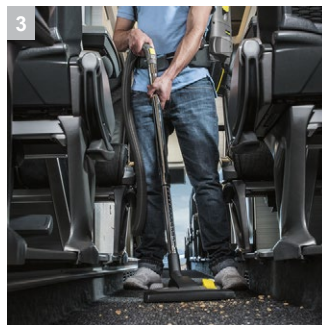

## BV 5/1 Vp Pack

Ранцевый пылесос BV 5/1 Vp оснащается мощным аккумулятором Kärcher Battery Power+, обеспечивающим высокую производительность уборки. Благодаря эргономичному каркасу ранца этот аппарат прекрасно подходит для выполнения работ в тесном пространстве.

### 1 Запатентованная, эргономичная рама для переноски

- Система разгрузки Air Stream Comfort предотвращает раздражающие вибрации и перегрев спины.

### 2 Простая работа всех функций

- Панель управления на поясном ремне обеспечивает удобный контроль и наблюдение за всеми режимами работы